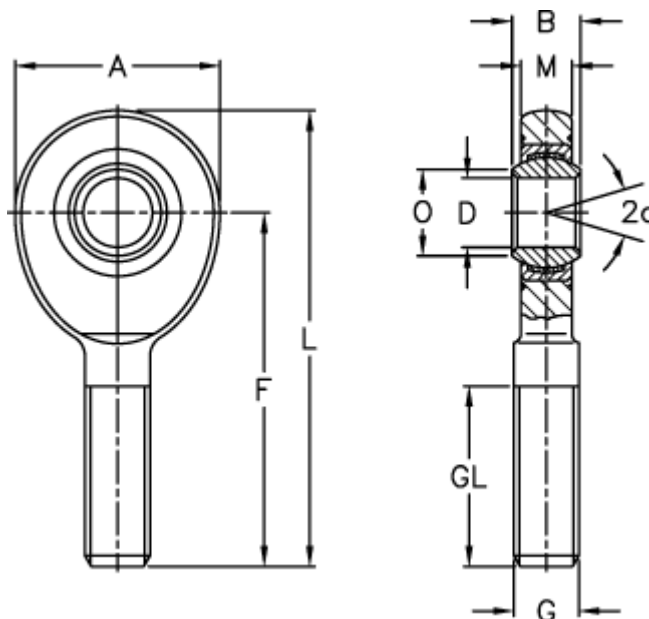

Varenummer: 03466006
Beskrivelse: Fluro Ledhoved EA 6D

Mål

A	= 20	L	= 46
a (grader)	= 13	M	= 4.4
B	= 6	O	= 8
D	= 6	Statisk træk kN	= 6.9
Dynamisk træk kN	= 3.6	Vægt	= 16
F	= 36		
g	= M 6		
GL	= 18		